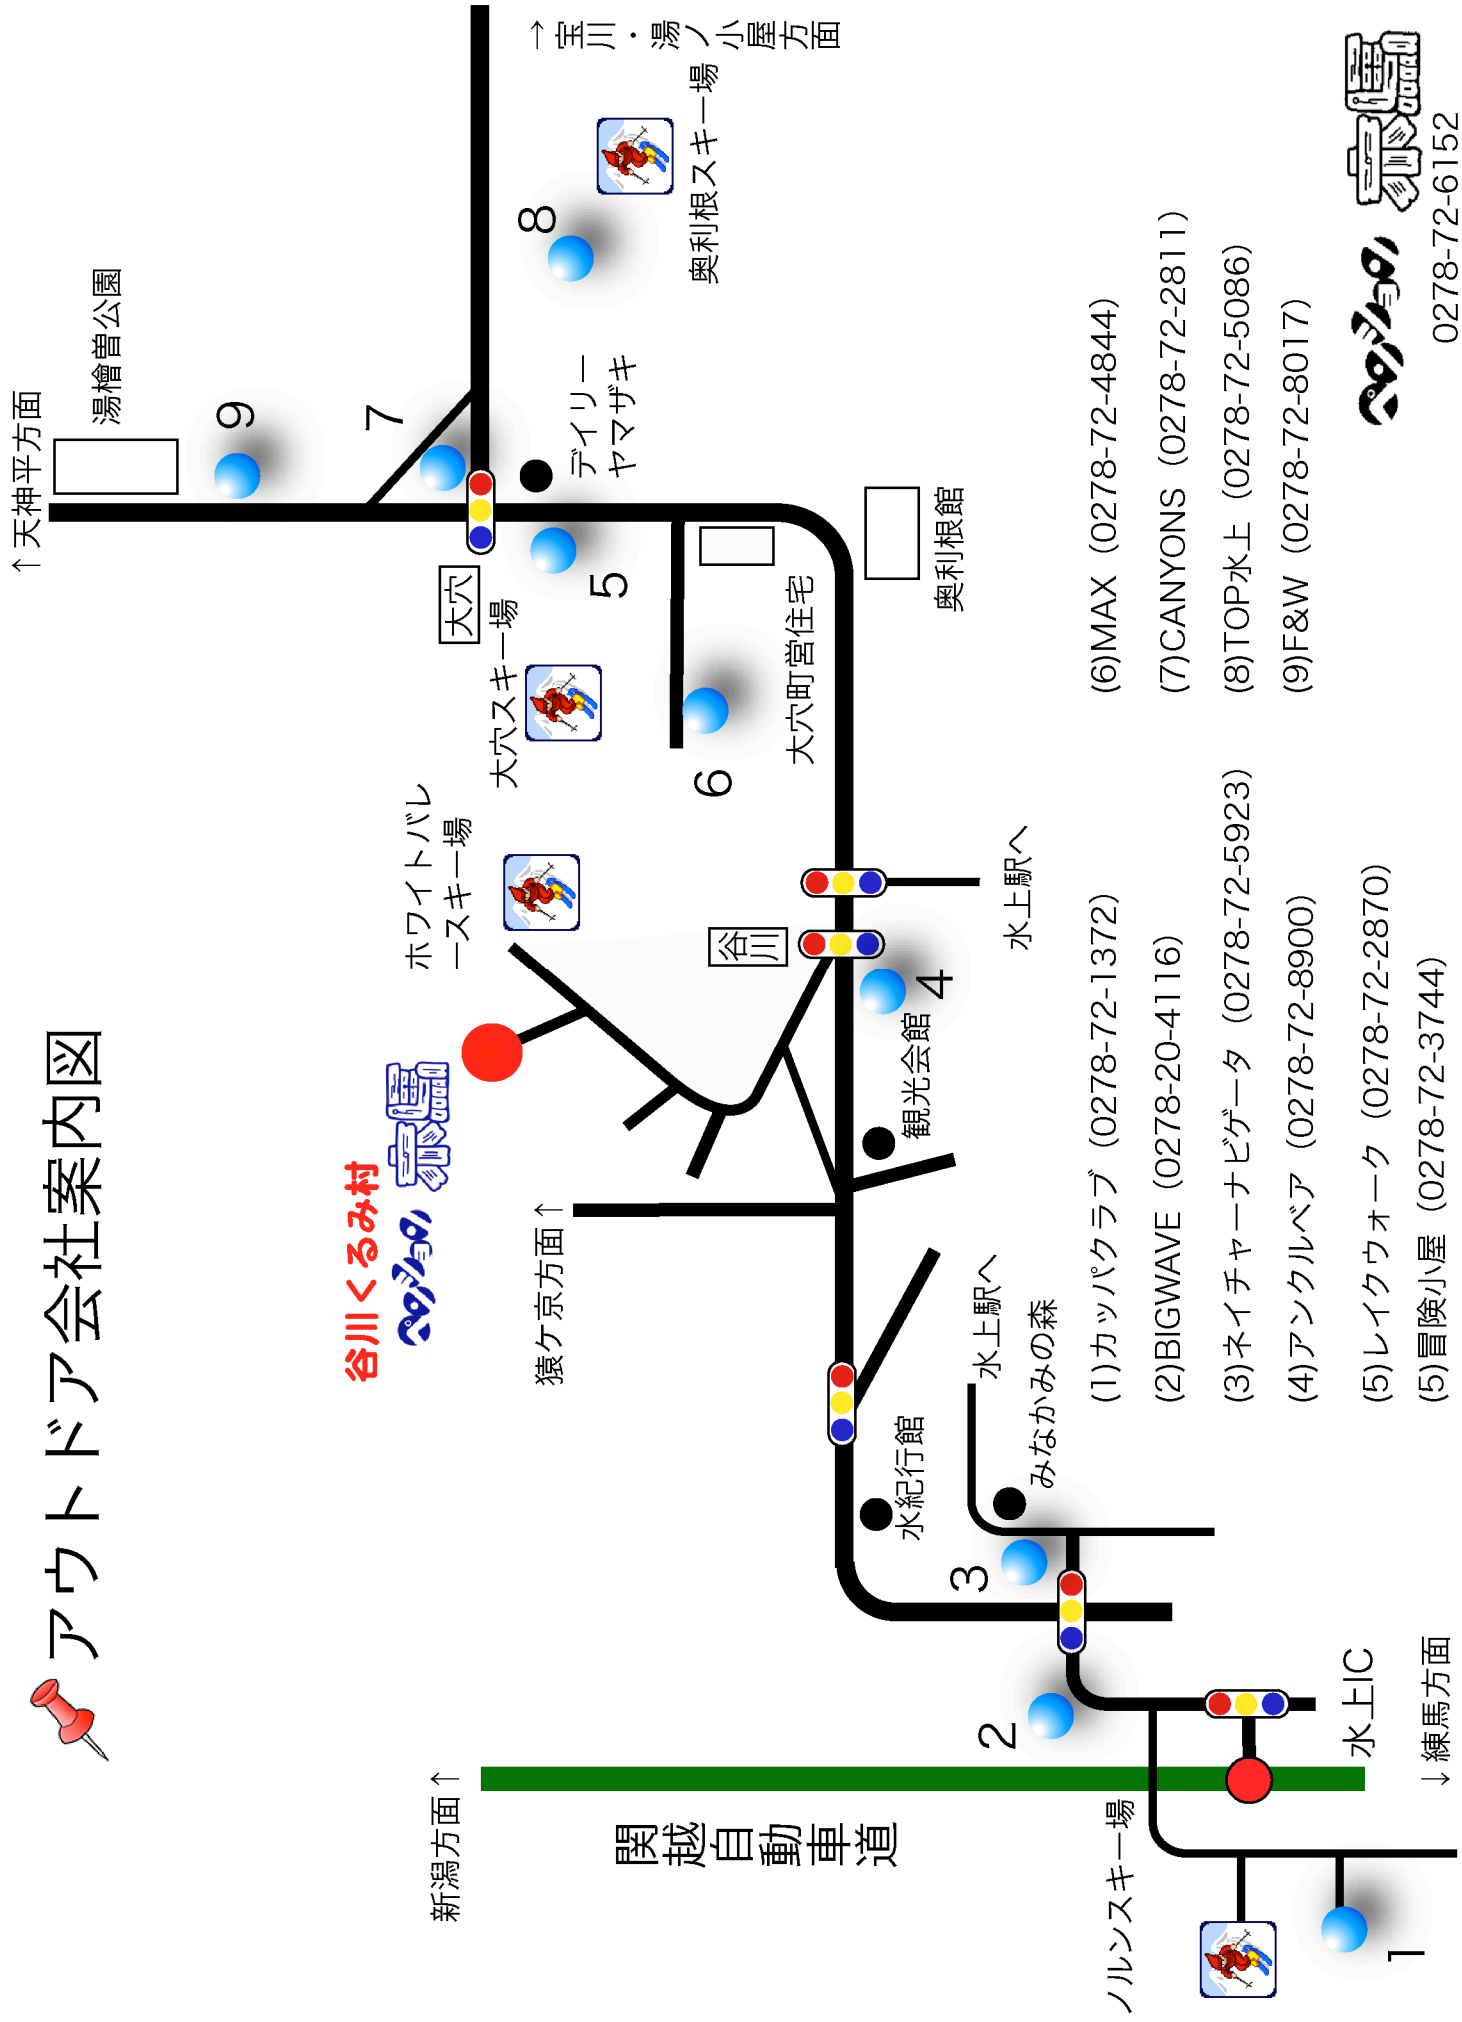

# アウトドア会社案内図

谷川くるみ村

- (1)カッパクラブ (0278-72-1372)
- (2)BIGWAVE (0278-20-4116)
- (3)ネイチャーナビゲータ (0278-72-5923)
- (4)アングルベア (0278-72-8900)
- (5)レイクウォーク (0278-72-2870)
- (5)冒険小屋 (0278-72-3744)
- (6)MAX (0278-72-4844)
- (7)CANYONS (0278-72-2811)
- (8)TOP水上 (0278-72-5086)
- (9)F&W (0278-72-8017)