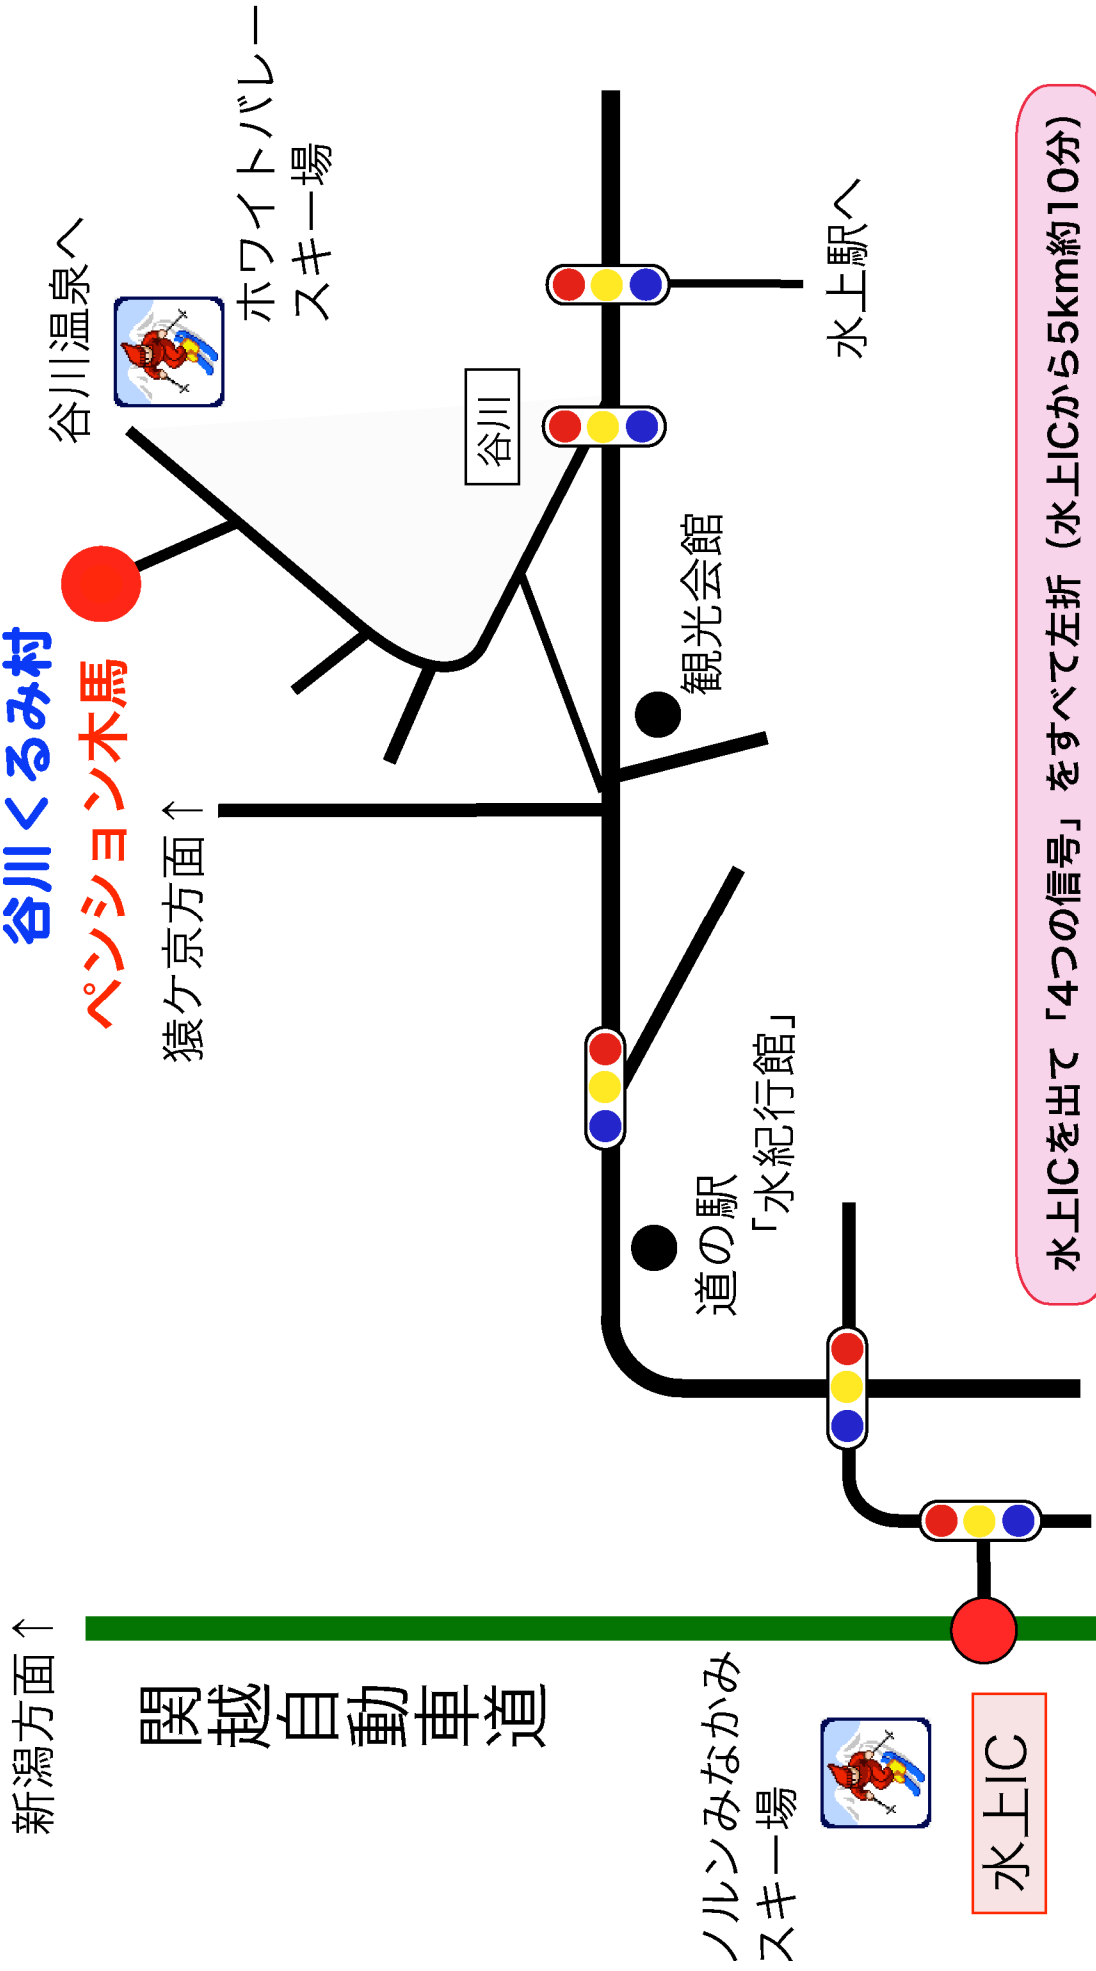

パンシヨン木馬アクセスマップ

379-1619 群馬県利根郡みなかみ町谷川127-17

電話：0278-72-6152 N 36° 47' 02
E 138° 57' 33